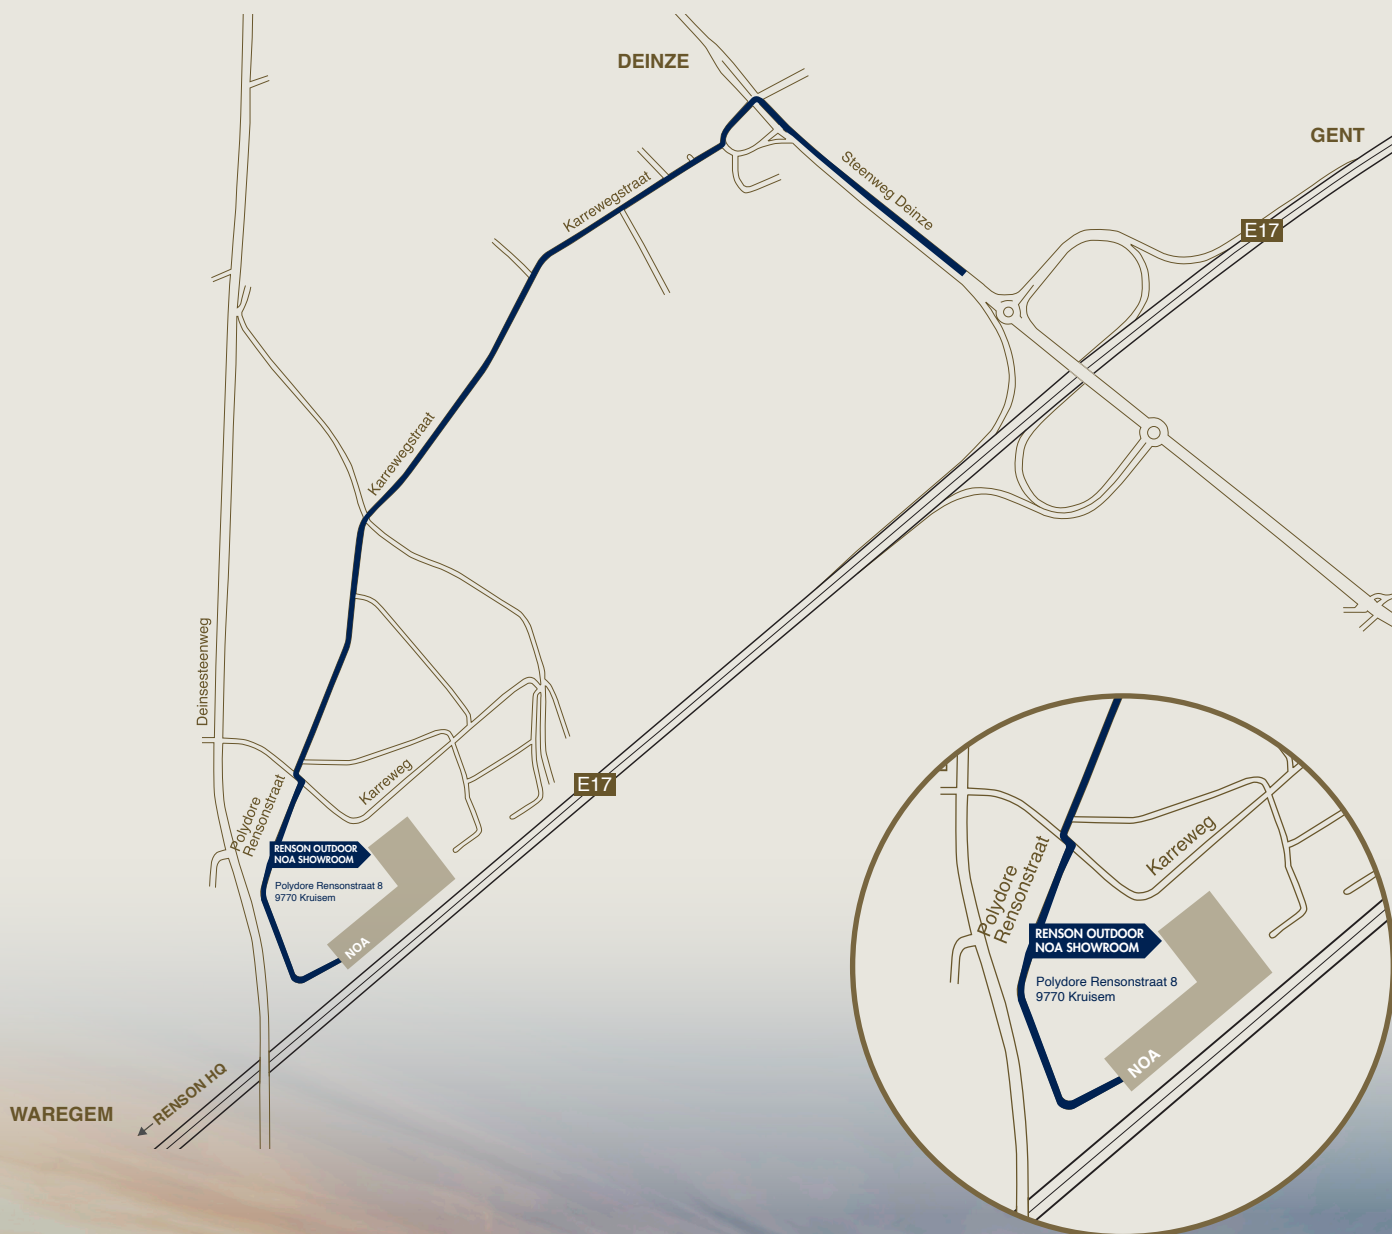

WEGBESCHRIJVING RENSON® OUTDOOR – NOA

Oostende, Brugge

Neem de E40 richting Brussel tot Gent.
Daar neem je de E17 richting Kortrijk, afrit 7
(Deinze) afslaan en plannetje volgen.

Vanuit Brussel

Neem de E40 richting Oostende tot Gent.
Daar neem je de E17 richting Kortrijk, afrit 7
(Deinze) afslaan en plannetje volgen.

Vanuit Nederland, Antwerpen

Neem de E17 richting Kortrijk, Frankrijk.
Afrif 7 (Deinze) afslaan en plannetje volgen.

Vanuit Frankrijk, Kortrijk

Neem de E17 richting Kortrijk, Frankrijk.
Afrif 7 (Deinze) afslaan en plannetje volgen.